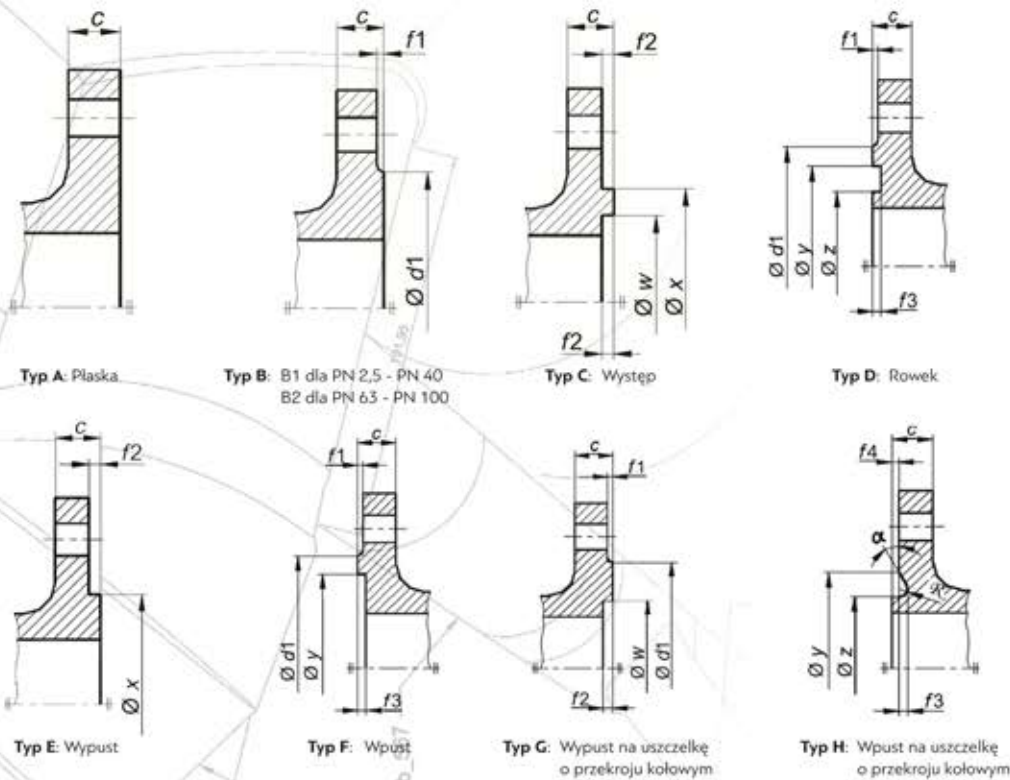

RODZAJE PRZYLG

Średnica nom. DN	d1								f ₁	f ₂	f ₃	f ₄	w	x	y	z	α°	R
	PN 2,5	PN 6	PN 10	PN 16	PN 25	PN 40	PN 63	PN 100										
mm																		
10	35						40					24	34	35	23			
15	40						45					29	39	40	28			
20	50						58					36	50	51	35			
25	60						68					43	57	58	42			
32	70						78	4,5	4	2		51	65	66	50			2,5
40	80						88					61	75	76	60			41°
50	90						102					73	87	88	72			
65	110						122					95	109	110	94			
80	128						138					106	120	121	105			
100	148	158	158	162	162	162	162					129	149	150	128			
125	178	188	188	188	188	188	188					155	175	176	154			
150	202	212	212	218	218	218	218					183	203	204	182			
200	258	268	268	278	285	285	285	5	4,5	2,5		239	259	260	238			32°
250	312	320	320	335	345	345	345					292	312	313	291			
300	365	370	378	395	410	410	410	2				343	363	364	342			
350	415	430	438	450	465	465	465					395	421	422	394			
400	465	482	490	505	535	535	535					447	473	474	446			
450	520	532	550	555	560	560	560					497	523	524	496			
500	570	585	610	615	615	615	615					549	575	576	548			
600	670	685	725	720	735	735	-	5,5	5	3		649	675	676	648			27°
700	775	800	795	820	-	840	-					751	777	778	750			
800	880	905	900	930	-	960	-					856	882	883	855			
900	980	1005	1000	1030	-	1070	-					961	987	988	960			
1000	1080	1110	1115	1140	-	1180	-					1062	1092	1094	1060			
1200	1280	1295	1330	1330	1350	-	1380	-				1262	1292	1294	1260			
1400	1480	1510	1535	1530	1560	-	-	-	6,5	6	4	1462	1492	1494	1460			
1600	1690	1710	1760	1750	1780	-	-	-				1662	1692	1694	1660			
1800	1890	1920	1960	1950	1985	-	-	-				1862	1892	1894	1860			
2000	2090	2125	2170	2150	2210	-	-	-				2062	2092	2094	2060			